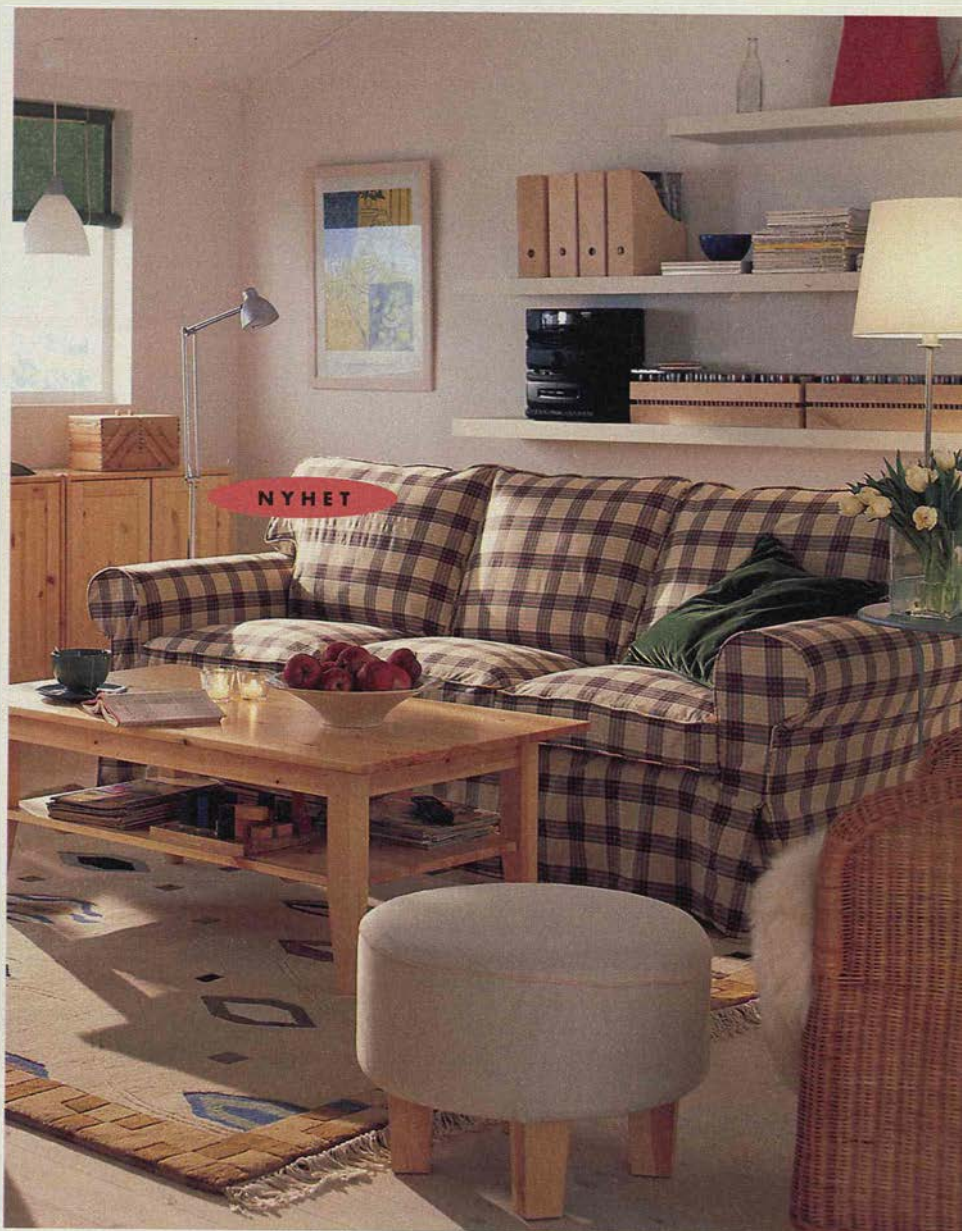

Så inspirerad av naturen att den byter färg med årstiderna.

Ombyte förnöjer. Samma vardagsrum och möbler, men i två olika versioner, sommar och vinter. Överdragsklädseln till EKTORP-soffan gör den stora skillnaden. Ett lika enkelt och billigt sätt att förnya sig som att byta gardiner

Till vänster: EKTORP soffa 3-sits med klädsel Fresvik natur **4.995,-** Se sidan 225.

TIMMERMAN förvaring, massiv furu **2.630,-** **HAPARANDA** fotpall Ø48 cm, klädsel Föne natur **620,-** **LAXNE** sidobord **249,-** **BOMSUND** fåtölj i rotting ljusbrun **499,-** Se sidan 243.

DODONNA sittdyna natur **75,-** **LACK** hylla 190 cm vit **199,-** **LACK** hylla 110 cm vit **149,-** **ANTIFONI** golv-/läslampa, silverfärgad **598,-**

Till höger: EKTORP soffa 3-sits med klädsel Eninge grön **4.895,-**

TIMMERMAN soffbord. Massiv furu med tidningshylla **995,-** 120x68 cm, höjd 54 cm

MARIELYST matta 170x240 cm **4.200,-**

GÄLLER HELA SORTIMENTET

VARDAGSRUM & MATPLATS

41